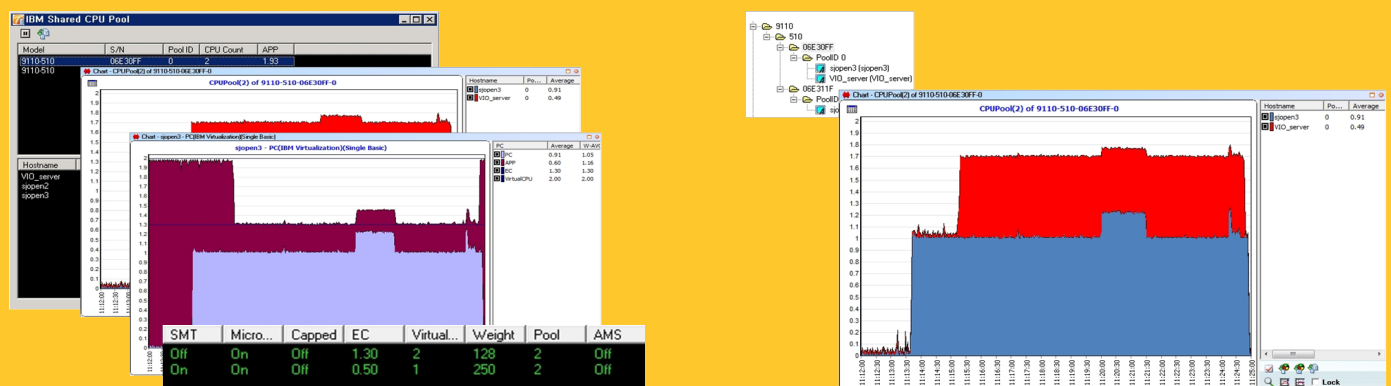

onTune®

Virtualization Monitoring & Analysis

최근 많은 기업들이 IT 자원 활용률 극대화, IT 서비스 요청에 신속한 대응, 서버도입 및 전력비 등 IT 비용절감을 이유로 가상화를 선택하여 도입하고 있습니다. 이상과 같은 이점으로 인한 가상화 도입을 하고 있지만 복잡해진 IT 환경으로 인해 그 관리가 더욱 어렵다는 문제를 가지고 있습니다. 가상화 환경의 관리가 어려운 이유는 기존 물리적 환경에 비해 그 구성이 매우 복잡하며, 구성의 변화가 매우 신속하고 빈번하게 이뤄지기 때문입니다. onTune의 가상화 모니터링은 가상화 자원 사용량에 대한 실시간 감시 및 분석에서 강력한 기능을 제공합니다. 최근 본격적으로 도입, 구축되고 있는 가상화 및 기업 내 IaaS(Infra Architecture AS A Service) 로서의 Cloud 구축에 반해 이를 제대로 모니터링하고 관리할 수 있는 솔루션을 찾기 어려운 것이 고객들의 고민이 있었으나 onTune은 다양한 H/W 벤더에 의해 구현된 가상화 및 Cloud(IaaS)에 대한 다음과 같은 모니터링을 가능하게 해드립니다.

가상화 벤더	가상화	onTune 지원여부
IBM	MicroPartition, VIO	Yes
HP	nPar, vPar	Yes
SUN	LDOM, Zone(Container)	Yes
EMC	Vmware ESX / Workstation	Yes
Citrix	Xen	Yes

* IBM 가상화 (주)림스톤의 특허 기술 적용

onTune은 가상화 서버에 대한 구성 정보를 자동으로 수집하고, 가상화 서버의 물리적인 자원과 가상화된 논리적인 자원을 감시하며, 수집된 정보를 운영자가 알기 쉽게 가시적으로 표현함으로써 운영상의 적절한 조치를 취할 수 있도록 도움을 줄 수 있습니다.

onTune은 또한 강력한 성능 분석 기능을 바탕으로 실시간 감시를 통해 가상화 시스템에서 발생하는 문제의 근본원인을 파악하는데 도움을 제공합니다. 예를 들어 특정 시스템에 특정 업무 서비스가 추가 되었고 이로 인해 자원 사용량이 늘어났음을 쉽게 파악 하실 수 있으며 이를 통해 가상화 자원을 적절히 재 배치 하실 수 있도록 도움을 제공합니다.

onTune 가상화 기능을 통해 얻을 수 있는 기대 효과는

- 지속적인 모니터링을 통해 가상화 서버의 적정 사용량을 유지/관리해 나갈 수 있습니다.
- 멀티 벤더의 가상화 환경을 하나의 관리 화면을 통해 관리할 수 있습니다.
- 가상화 서버의 자원 사용용 Trend 파악을 통한 적절한 자원 재배치 계획을 수립/실행할 수 있습니다.
- 가상화 및 기업내 Cloud Infra에 대한 성능 모니터링을 쉽고 강력하게 수행할 수 있습니다.